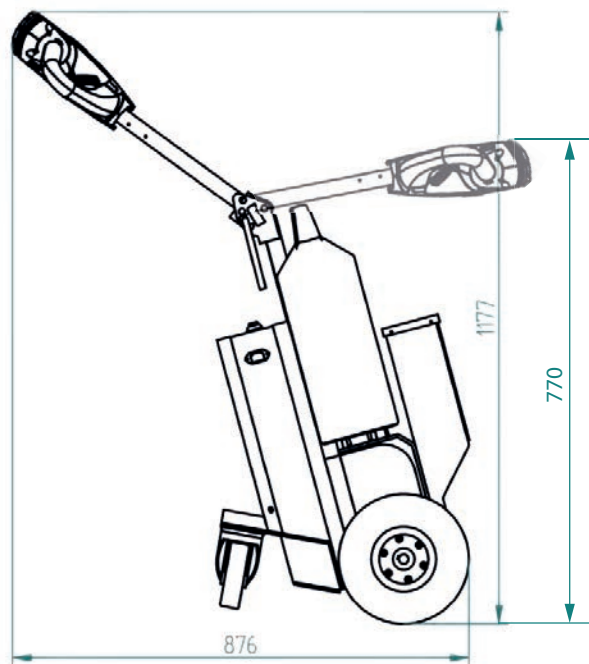

Movexx **T1500-RVS**
OPTIES & ONDERDELEN
2019

Specificaties

Technische gegevens

Frame	Staal, gepoedercoat
Aandrijving	24V DC, 600W, 100 toeren/min
Gewicht	105 kg (incl. accu)
Gew. aanhanger	Max. 1500 kg
Accu	Wisselbare accupack
Snelheid	Max. 4,7 km/h, vrij programmeerbaar
Aandrijfwielen	Nonmarking Massief rubber Clean Room, Ø 250 x 80 mm
Werkhoogte	750-1177 mm (variabel)
Geluidsniveau	63,8 dB
Gebruikers temp.	-10 °C / 40 °C
Bescherm klasse	Machine IP44

Trekkracht (in kg)

Gemeten met een trolley met 2 zwenkwielen en 2 bokwheels. Wioldiameter: 160mm

Dimensies

Standaard onderdelen

Motor 600W / 100rpm
(6911413X) met rem
Artikel Nr M2098

Accuconditiemeter 3-leds
Artikel Nr M0123