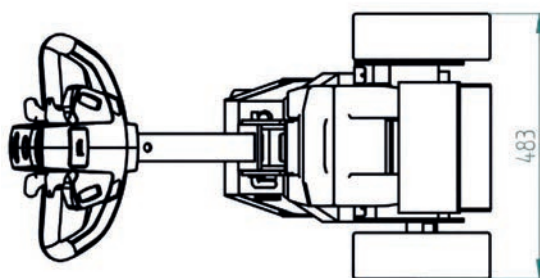

Movexx **T1500-RVS**
OPTIES & ONDERDELEN
2019

Specificaties

Technische gegevens

Frame	Staal, gepoedercoat
Aandrijving	24V DC, 600W, 100 toeren/min
Gewicht	105 kg (incl. accu)
Gew. aanhanger	Max. 1500 kg
Accu	Wisselbare accupack
Snelheid	Max. 4,7 km/h, vrij programmeerbaar
Aandrijfwielen	Nonmarking Massief rubber Clean Room, Ø 250 x 80 mm
Werkhoogte	750-1177 mm (variabel)
Geluidsniveau	63,8 dB
Gebruikers temp.	-10 °C / 40 °C
Bescherm klasse	Machine IP44

Trekkracht (in kg)

Gemeten met een trolley met 2 zwenkwielen en 2 bokwheels. Wioldiameter: 160mm

Dimensies

Standaard onderdelen

Motor 600W / 100rpm
(6911413X) met rem
Artikel Nr M2098

Accuconditiemeter 3-leds
Artikel Nr M0123