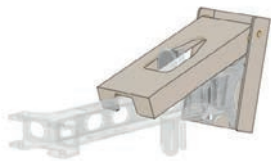

Adapters

Basisdeel haak 15° (RVS)
Artikel Nr H7011

Adapters

Uitslagbeperking haak 15°
Artikel Nr OPT0218

Haakblokkering RVS
Artikel Nr OPT0012

Electrische hefmodule
voor haak (RVS)
Artikel Nr OPT0050-RVS

Electrische borgmodule
voor haak
Artikel Nr OPT0129