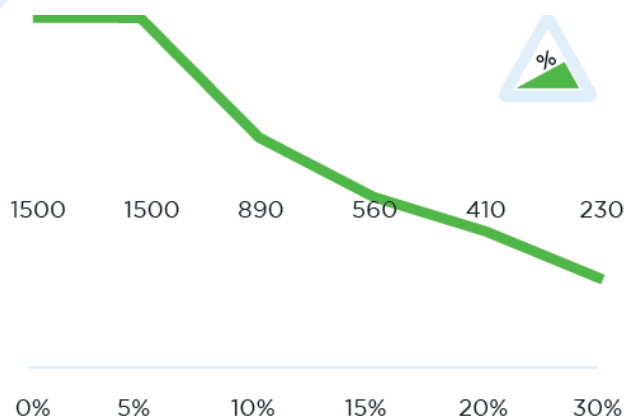

Specificaties

Technische gegevens

Frame	Staal, gepoedercoat
Aandrijving	24V DC, 600W, 100 toeren/min
Gewicht	105 kg (incl. accu)
Gew. aanhanger	Max. 1500 kg
Accu	Wisselbare accupack
Snelheid	Max. 4,7 km/h, vrij programmeerbaar
Aandrijfwielen	Nonmarking Massief rubber Clean Room, Ø 250 x 80 mm
Werkhoogte	750-1177 mm (variabel)
Geluidsniveau	63,8 dB
Gebruikers temp.	-10 °C / 40 °C
Bescherm klasse	Machine IP44

© 2019 Movexx International B.V. The images shown are used for illustration purposes only and may differ from the products indicated. No rights can therefore be derived from it. Printing errors are subjected to change.

Trekkracht (in kg)